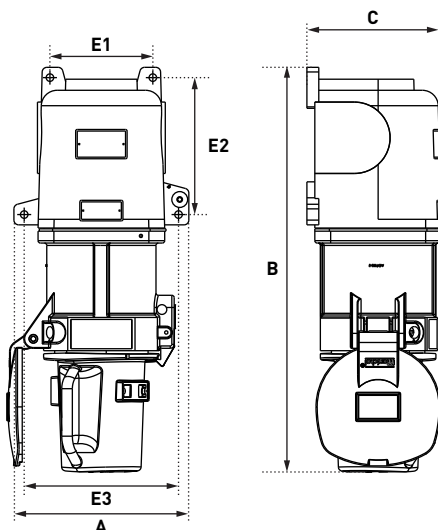

► Auch mit anderen Stromstärken, Spannungen, Frequenzen und Kontaktkonfigurationen erhältlich (siehe Seite 14).

ARTIKELNUMMERN ZUBEHÖR

WAND-SOCKEL	Eingang Kabel- verschraubung	Kabel-Ø	Artikel- nummer
WANDSOCKEL AUS METALL 90° INKLUSIVE EX-KABELVERSCHRAUBUNG AUS METALL*			
	M25	9-16 mm	266AB5325M
	M32	12-21 mm	266AB53
	M40	16-27 mm	266AB5340M

* Ausführungen von Kabelverschraubungen mit Erdungsanschluss : sprechen Sie uns bitte an.

OPTIONEN	Artikelnummer
GUMMIKAPPE IP66/IP67	
	266A926

GRIFFE	Eingang Kabel- verschraubung	Kabel-Ø	Artikel- nummer
GERADER GRIFF AUS METALL INKLUSIVE EX-KABELVERSCHRAUBUNG AUS METALL*			
	M25	9-16 mm	266A95325M
	M32	12-21 mm	266A963
	M40	16-27 mm	266A95340M

ELEKTROMAGNETISCHE VERTRÄGLICHKEIT (EMC)  **NEU**

Bestellen Sie Zubehörteile
+ eine Ex EMV-Kabelverschraubung
erhältlich auf Seite 318.

ZEICHNUNGEN UND ABMESSUNGEN

AUFBAUDOSE MIT STECKER

A	B	C	E1	E2	E3
221	511	173	130	173	195